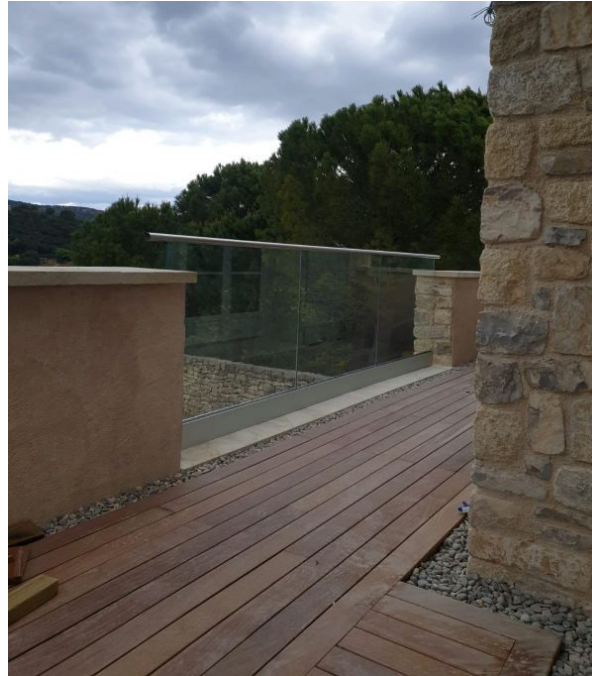

Book Garde Corps

Rail posé au sol

Avantage :

- Peut être posé sur un sol fini
- Solution, très discrète, 80 % de la surface est vitrée
- Bon rapport qualité prix
- Facilité de pose

Photos

- Photo : Miroiterie Avignonnaise
-

Rail, intégré au sol

Avantage :

- La fixation disparaît dans le sol
- Solution extrêmement discrète, car 100 % verre

Photo

- Carnon, Miroiterie Avignonnaise et Vision d'O

Solution point simple perçage

Avantage :

- Pose à l'anglaise : gain de place
- Esthétique de la pièce usinée en inox

Photos

- Chantier Vitrierie Stéphanoise

Garde corps avec main courante

Avantage

- Au toucher, la main courante est moins saillante qu'en absence de main courante, à cause de l'angle du verre
- Atténue le sentiment de vertige

Photo

- Chantier : Vitrierie Stéphanoise

Garde corps, feuilleté de couleur

Avantage

- Effet de transparence
- Apporte une note de couleur

Photo

- Réalisation VS